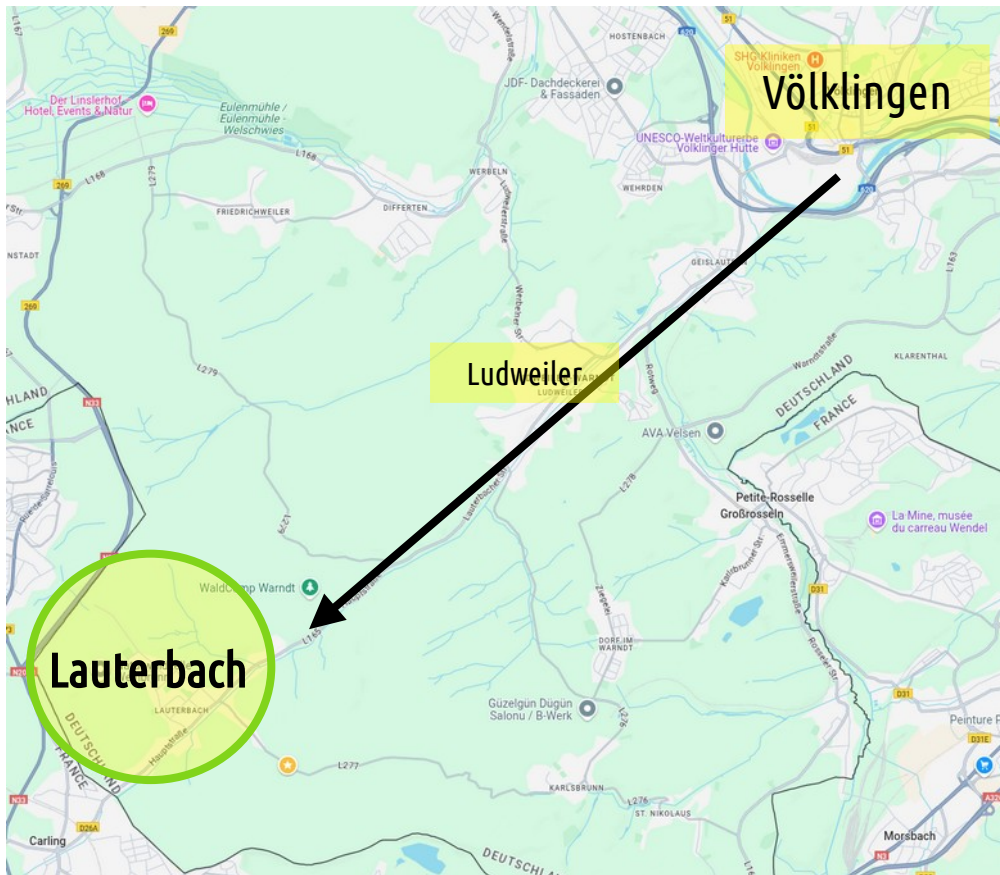

# Anfahrt zum Lauterbacher Dorfverein e.V.

- Von Hauptstraße in Remsingerstraße (bei Gaststätte „zur Sonne“)
- hinter Hausnummer 71 links und dem Weg bis zum Ende folgen